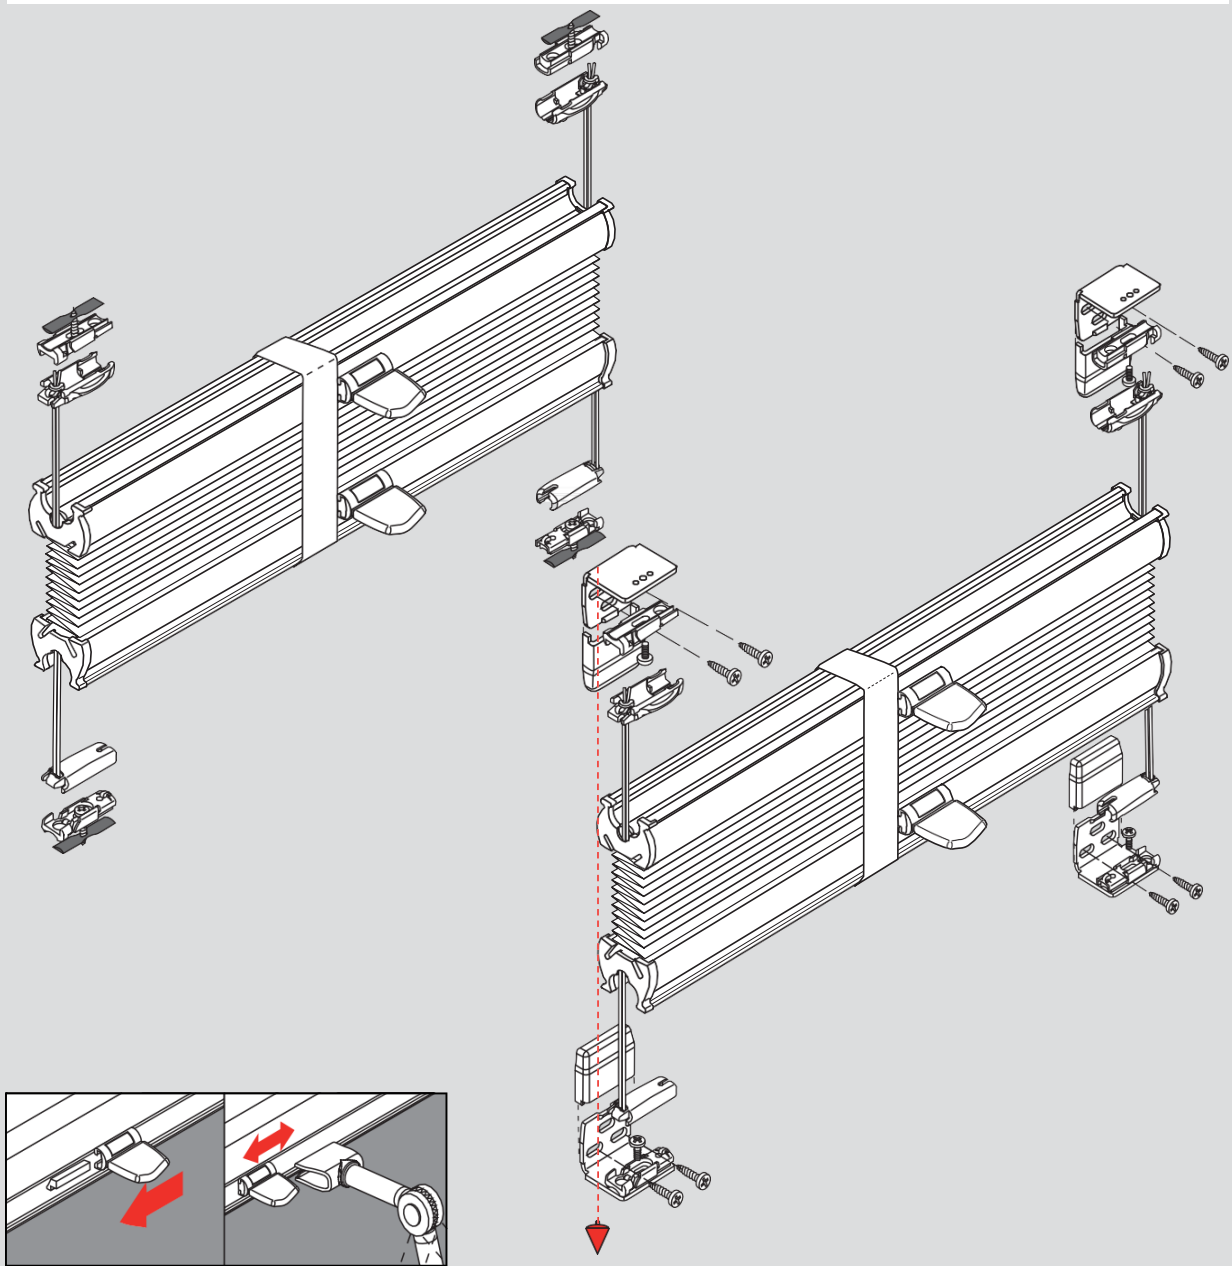

Plissé „Typ VS2“

Dôležité! Tento návod je platný súčasne s inštrukciami na údržbu!

Dôležité!

Montáž medzi zasklievacie lišty

Montáž • Montage
Fitting • Montaggio
Montaż • Монтаж

Demontáž • Demontage • Disassembly • Démontage • Smontaggio • Demontaj • Демонтаж

Montáž na rám okna
(pomocou stenového uholníku)

**Montáž • Montage
Fitting • Montaggio
Montaż • Монтаж**

**Demontáž • Demontage • Disassembly • Démontage
Smontaggio • Demontaž • Демонтаж**